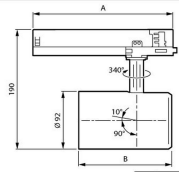

Type	Flux	CCT	Optic	A (mm)
PSU	205	840	HNB/HMB/HVBR/HOVL/HHOVL	158
	495	PW930	NBMB/WB/VVBR/OVLV	162
DIA				251
DIA.VLC			All	253
WA				224

Caractéristiques Philips Spot LED Sur Rail GreenSpace Evo Projecteur Blanc 20.5W 2700lm 41x80D - 830

[Voir le produit](#)

Informations Générales

Réf.	251905
EAN	8720169590854
Marque	Philips
Nom du fabricant	ST333T 27S/830 PSU WB WH481
Budgetlight Garantie Totale	5 ans
Durée de Vie Moyenne (heure)	50000

Informations techniques

Technologie	LED Intégré
Puissance (W)	20.5
Substitut (Watt)	35
Tension (V)	220-240
Dimmable	Non
Code Couleur	830 Blanc Chaud
Couleur de Lumière (Kelvin)	3000 Blanc Chaud
Indice de Rendu des Couleurs (Ra)	80-89
Couleur Claire	Blanc
Options de couleur	Couleur unique
Flux Lumineux (Lumen)	2700
Efficacité Lumineuse (Lm/W)	132